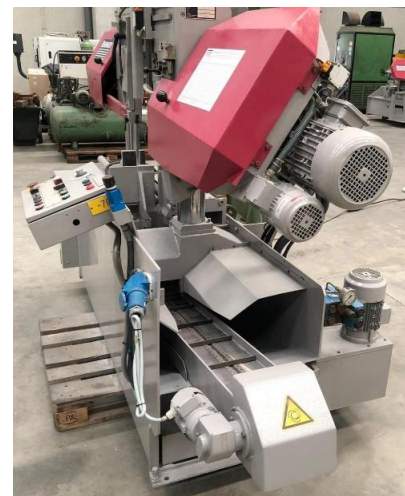

CENTRAL CATALANA MAQUINARIA, S.A.

C/ La Prensa, 15
Pol. Ind. Sector Bruguera
Tel. 935 730 225 Móvil 678 663 584
08150-PARETS DEL VALLES (Barcelona)
ESPAÑA

COMPRA-VENTA de maquinaria
metalúrgica, NUEVA y USADA
cecamasa@cecamasa.com
www.cecamasa.com

Fotos / Photos

Ref. 170/Z22

KLINSMAN
Plegadoras y Cizallas

FACCIN

JUARISTI

EQUIPTOP
EQUIPTOP HITECH CORP.

LAGUN
MAHER HOLDING