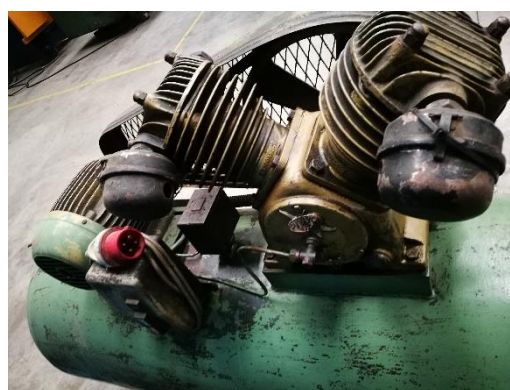

CENTRAL CATALANA MAQUINARIA, S.A.

C/ La Prensa, 15
Pol. Ind. Sector Bruguera
Tel. 935 730 225 Fax 935 735 223
08150-PARETS DEL VALLES (Barcelona)
ESPAÑA

COMPRA-VENTA de maquinaria
metalúrgica, NUEVA y USADA
cecamasa@cecamasa.com
www.cecamasa.com

COMPRESOR / COMPRESSOR

REF. 040/Q020

Marca / <i>Manufacturer:</i>	PUSKA
Modelo / <i>Model:</i>	2 pistones
Año de fabricación / <i>YOM :</i>	

Características técnicas / *Technical features*

Potencia motor / <i>Motor power:</i>	4 CV
Presión / <i>Pressure:</i>	8 bar
Calderín / <i>Boiler:</i>	300 l

Condiciones de venta / *Sale Conditions*

Precio venta (Ex Work) / <i>Sale price (Ex Work)</i>	Consultar / <i>On request</i>

Fotos / Photos

REF. 040/Q020

KLINSMAN
Plegadoras y Cizallas

FACCIN

JUARISTI

EQUIPTOP
EQUIPTOP HITECH CORP.

LAGUN
MAHER HOLDING